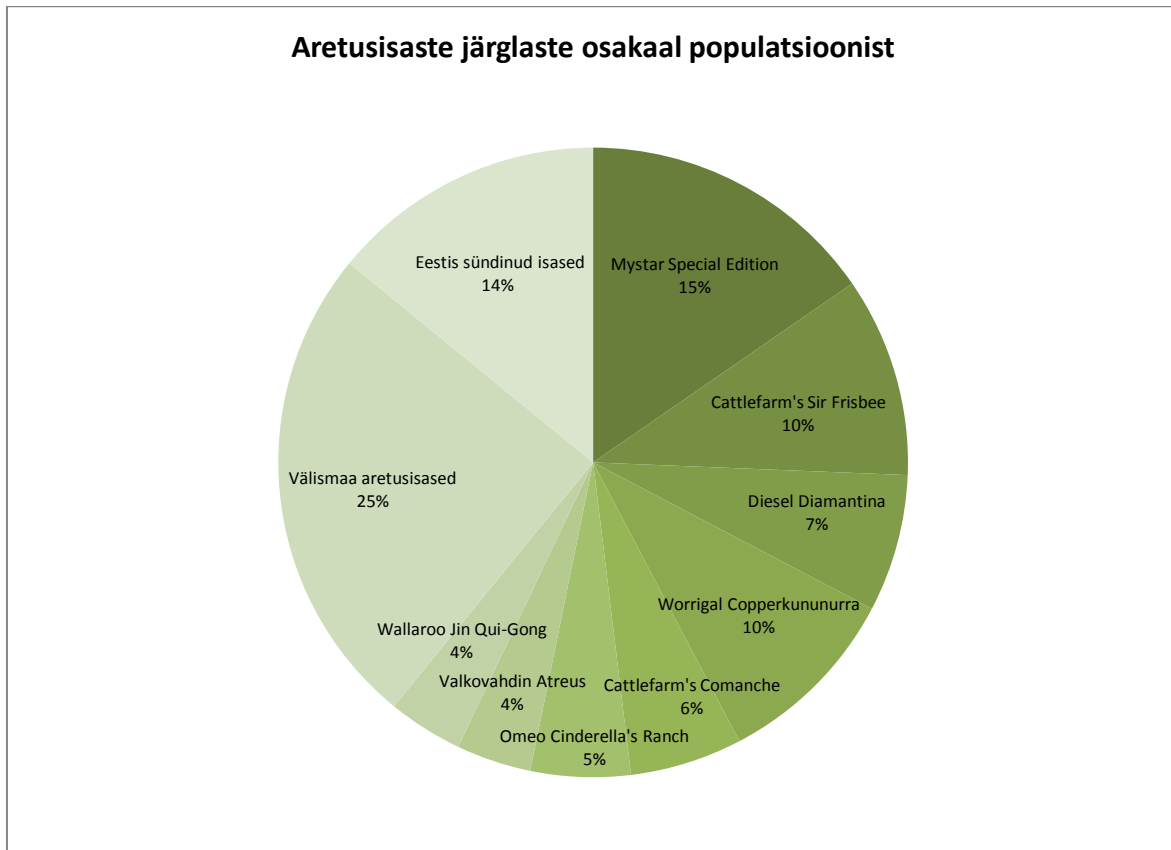

Eestis on kasutatud 8 import aretusisast, kellel on olnud 29 Eestis sündinud pesakonnast kokku 18 pesakonda. Myster Special Edition'il on 5 pesakonnast kokku 24 kutsikat, Cattlefarm's Sir Frisbee'l 3 pesakonnast 16 kutsikat, Diesel Diamantina'l 3 pesakonnast 11 kutsikat, Worrigal Copperkununurra'l 2 pesakonnas 15 kutsikat, Cattlefarm's Comanche'l 2 pesakonnast 9 kutsikat, Omeo Cinderella's Ranch'il 1 pesakonnas 8 kutsikat, Valkovahdin Atreusel 1 pesakonnas 6 kutsikat ning Wallaroo Jin Qui-Gong'il 1 pesakonnas 6 kutsikat. Neist pesakondadest 4 on olnud import- või rendiemasega ja 14 pesakonda Eestis sündinud emase koeraga.

Ülejäänud 11 Eestis sündinud pesakonnast on 7 pesakonnas aretusisaseks olnud välismaal elav koer, kes ei ole Eesti aretusest ja 4 pesakonnas on aretusisaseks olnud Eestis sündinud koer. Neist 11 pesakonnast 9 on olnud aretusisased, kel on olnud ainult üks pesakond Eestis ning ühel välismaal elaval aretusisasel on olnud 2 pesakonda erineva emasega.