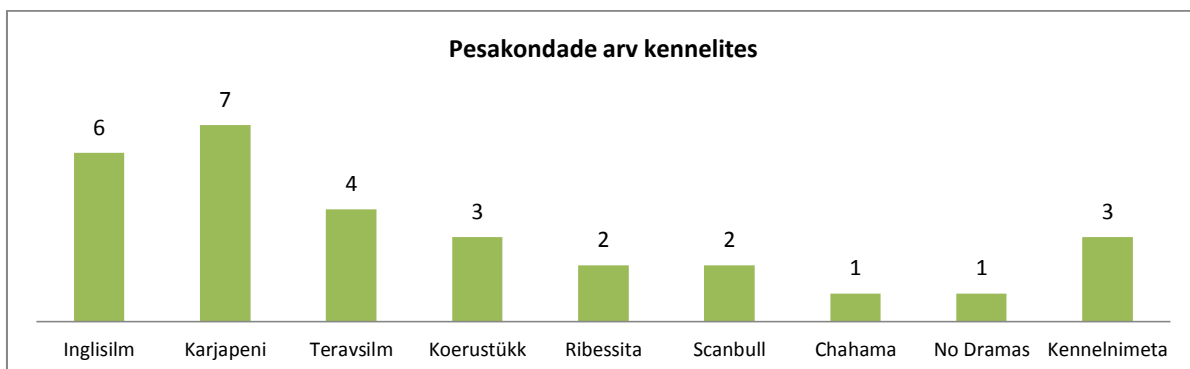

Reeglina on sissetoodud isaseid ka kasutatud aretuses ning neil on keskmiselt olnud 2,25 pesakonda. Eestisse on toodud 13 isast, kelledest 1 on surnud kutsikaeas ning 4 isast pole kasutatud. Aretuses on sisse toodud emaseid kasutatud vähe. Emaseid on toodud 11, kelledest ainult 3 on saanud Eestis pesakonnad. Ülejäänutest 1 on surnud kutsikaeas, 3 pole kasutatud, 4 pole veel kasutatud.