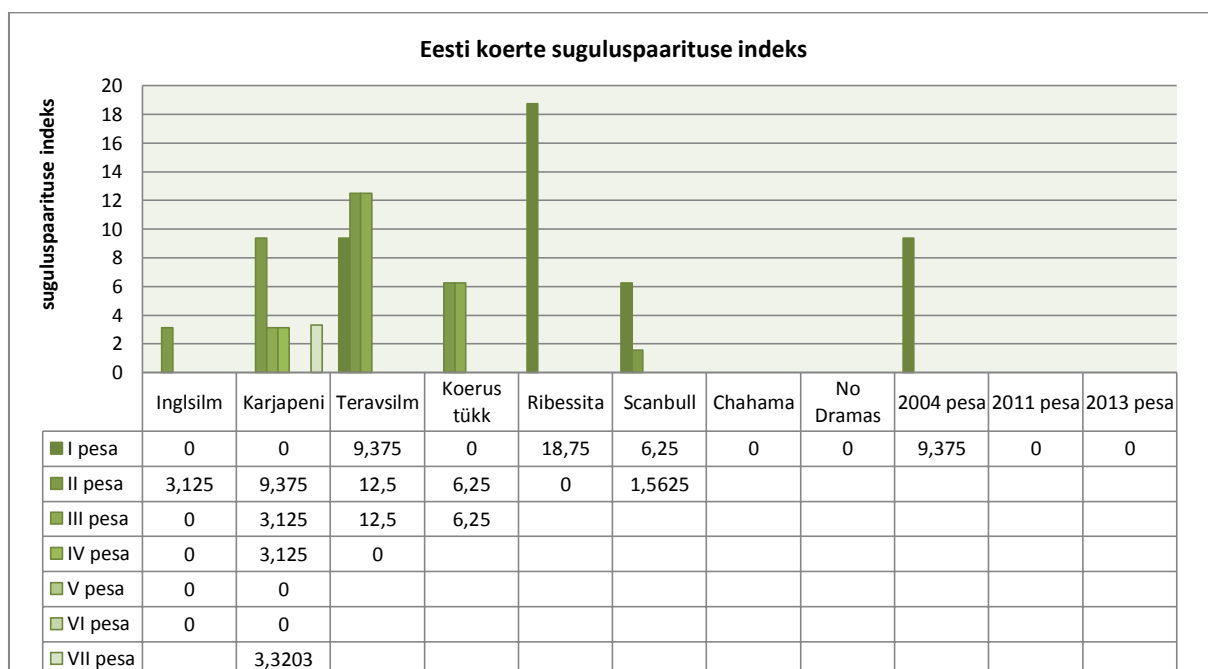

Dalaussie's Snowman (Soomes elav Kanada eksport)	Inglisilm V pesa					
Mystar Special Edition IMPORT AUSTRALIAST	Karjapeni E pesa Karjapeni Ekstravert	2011 pesa Pauline	2013 pesa			
	Karjapeni F pesa					
	Ribessita II pesa					
	Chahama I pesa					
	No Dramas W pesa					
Wallaroo Jin Qui Gong IMPORT SAKSAMAA	Teravsilm IV pesa					
Omeo Cinderella's Ranch IMPORT TŠEHHIST	2013 pesa					

Korduspaaritusi on olnud 29 pesakonnast 3 pesakonda. Koerustüki II ja III pesakond (Inglisilm Heaven's Romance x Worrigal Copperkunurra) ning nendes 2 pesakonnas sündis kokku 15 kutsikat. Inglisilma IV ja VI pesakond (Worrigal Twist'n Shout x Diesel Diamantina), kus nendes 2 pesakonnas sündis 9 kutsikat ning Ribessita II pesakond ja Chahama I pesakond (Ribessita The Story of Maggie May x Mystar Special Edition) ning nendes 2 pesakonnas sündis 8 kutsikat. Kuna Eestis sünnib üsna vähe kutsikaid aastas (keskmiselt 11,1 kutsikat aastas), siis kasutatud isastele sündinud kutsikate arv on protsentuaalselt populatsiooni arvu arvestades suur.

Eestis sündinud pesakondadel on suguluspaartuse indeks üsna kõrge olnud. 6 pesakonnal on see olnud üle 6,25%. Siiski on üle poolte pesakondadel (15) olnud indeks 0%.

2000-2013 on keskmine kutsikate arv pesas olnud 5,4. Keskmiselt sünnib aastas 11,1 austraalia karjakoera kutsikat. Kõige rohkem pesakondi (4 pesakonda) sündis 2004 aastal. Aastatel 2002, 2006, 2007 ja 2012 sündis 3 pesakonda. 2003, 2005, 2008 ja 2010 sündis 2 pesakonda aastas ning ülejäänud aastatel 1 pesakond.

Pesakond	Aasta	Keskmine	Kutsikate arv pesas
Inglisilm I pesa	2000	7	7
Inglisilm II pesa	2001	5	5
Inglisilm III pesa	2002	6	7
Karjapeni A pesa			6
Teravsilm I pesa	2003	5	5
Karjapeni B pesa			4
Ribessita I pesa			6
Koerustükk I pesa	2004	5,75	6