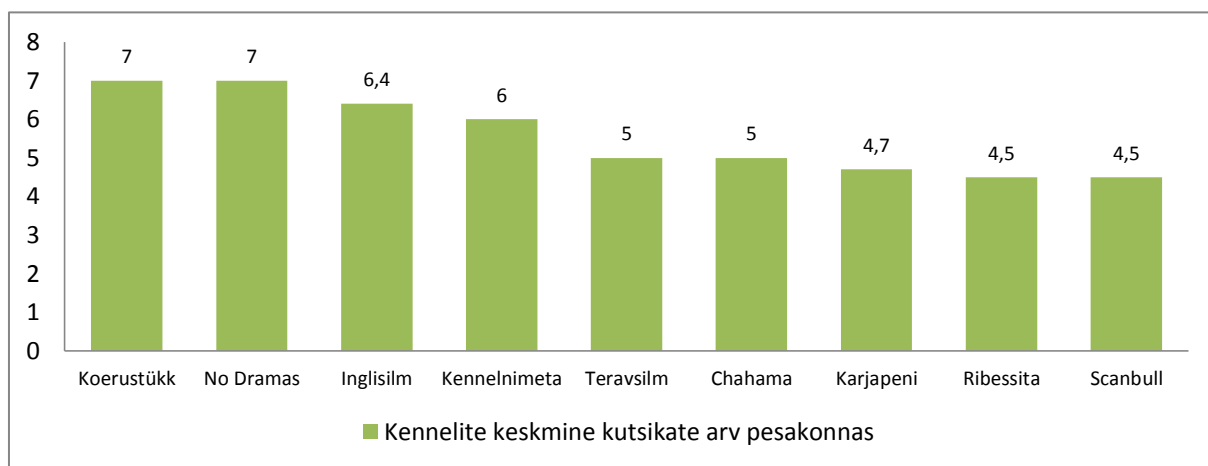

Teravsilm II pesa			6
Scanbull I pesa			7
2004 pesa			4
Karjapeni C pesa	2005	4,5	2
Karjapeni D pesa			7
Scanbull II pesa	2006	4,7	2
Inglisilm IV pesa			4
Koerustükk II pesa			8
Karjapeni E pesa	2007	4,7	4
Inglisilm V pesa			5
Inglisilm VI pesa			5
Koerustükk III pesa	2008	5	7
Ribessita II pesa			3
Teravsilm III pesa	2009	4	4
Chahama I pesa	2010	5	5
Karjapeni F pesa			5
2011 pesa	2011	6	6
Teravsilm IV pesa	2012	6	6
No Dramas W pesa			7
Karjapeni J pesa			5
2013 pesa	2013	8	8

Keskmine kutsikate arv kennelites

Andmed pärinevad EKL tõuregistrist <http://register.kennelliit.ee/reg/>, Eesti austraalia karjakoerte tõuühingu lehel <http://www.austraaliakarjakoer.ee/>, kasvatajate küsitlusest